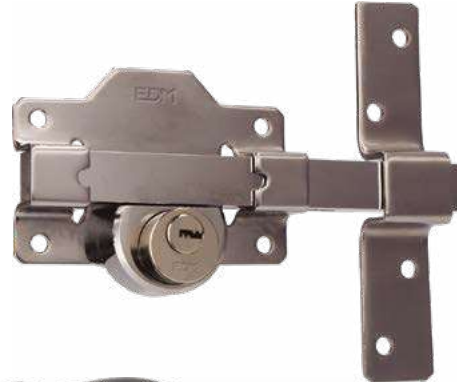

Desde
23,95€

◀ Cerrojo seguridad

Incluye 5 llaves de seguridad

Negro Ref. 85192 (23,95€)

Níquel Ref. 85191 (24,95€)