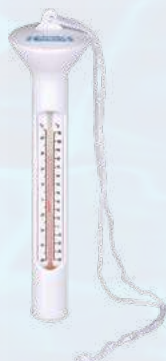

### ▲ Cleaning block piscina

Para limpieza de piscinas  
No es tóxico  
Sin productos químicos

Ref. 77400

**6,70€**