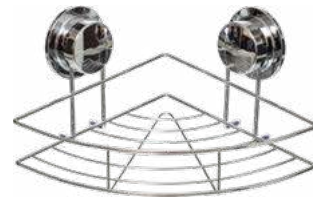

15,95€

◀ Soporte de ducha esquinero

Metal
Ref. 01744