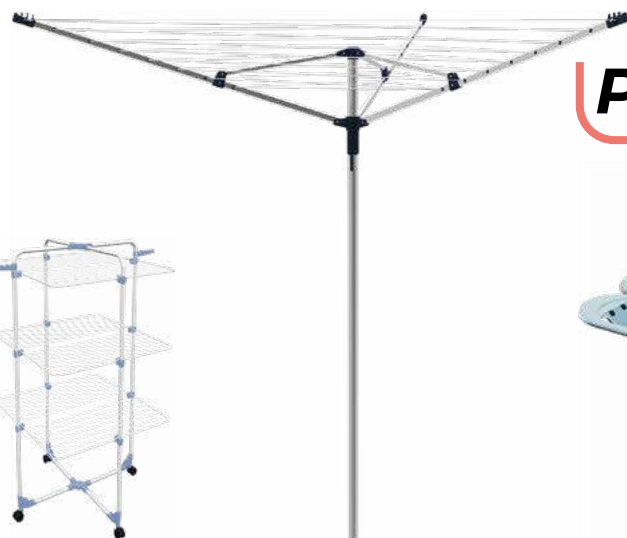

54,95€

▲ **Tendedero Garden 50**

Ideal para jardín
50m de tendido
Regulación de altura

Ref. 76429

Planchado