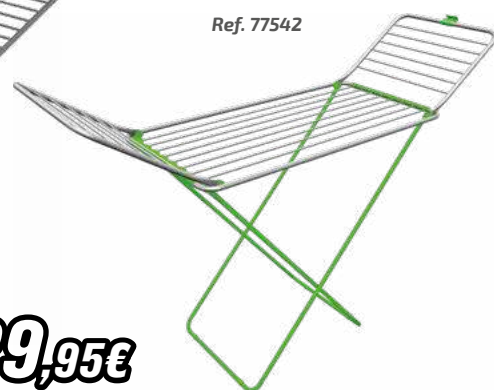

Genius 70 Ref. 76422

Telepack 70 Ref. 77558

**29,95€**

▲ **Tendedero Grafite**

Color gris  
100% resina

Ref. 76402

**34,95€**

▲ **Tendedero Tender Color X Legs**