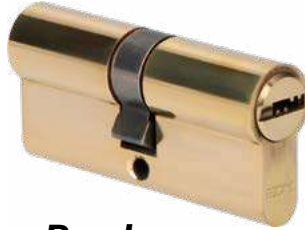

## Cerraduras y bombines

Desde **7,95€**

▲ **Bombín latón**

Incluye 3 llaves de serreta

- 60mm (30x30mm) - Leva larga - Ref. 85162 (7,95€)
- 70mm (40x30mm) - Leva larga - Ref. 85163 (9,50€)
- 70mm (35x35mm) - Leva larga - Ref. 85164 (9,50€)
- 80mm (40x40mm) - Leva larga - Ref. 85165 (9,99€)
- 60mm (30x30mm) - Leva corta - Ref. 85183 (7,95€)
- 70mm (40x30mm) - Leva corta - Ref. 85185 (9,99€)
- 70mm (35x35mm) - Leva corta - Ref. 85186 (9,99€)