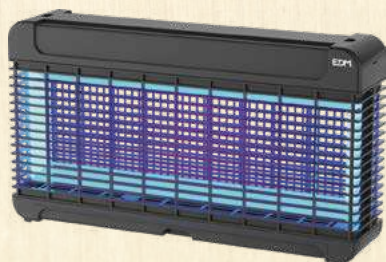

**52,95€**

◀ Atrapa insectos

7W  
Acción 100m<sup>2</sup>  
Uso interior/externo  
Con sistema de ventilador  
Ref. 06510

**46,95€**

▲ Mata insectos

18W  
Especial hostelería  
Con placa adhesiva  
Uso interior  
Ref. 06526