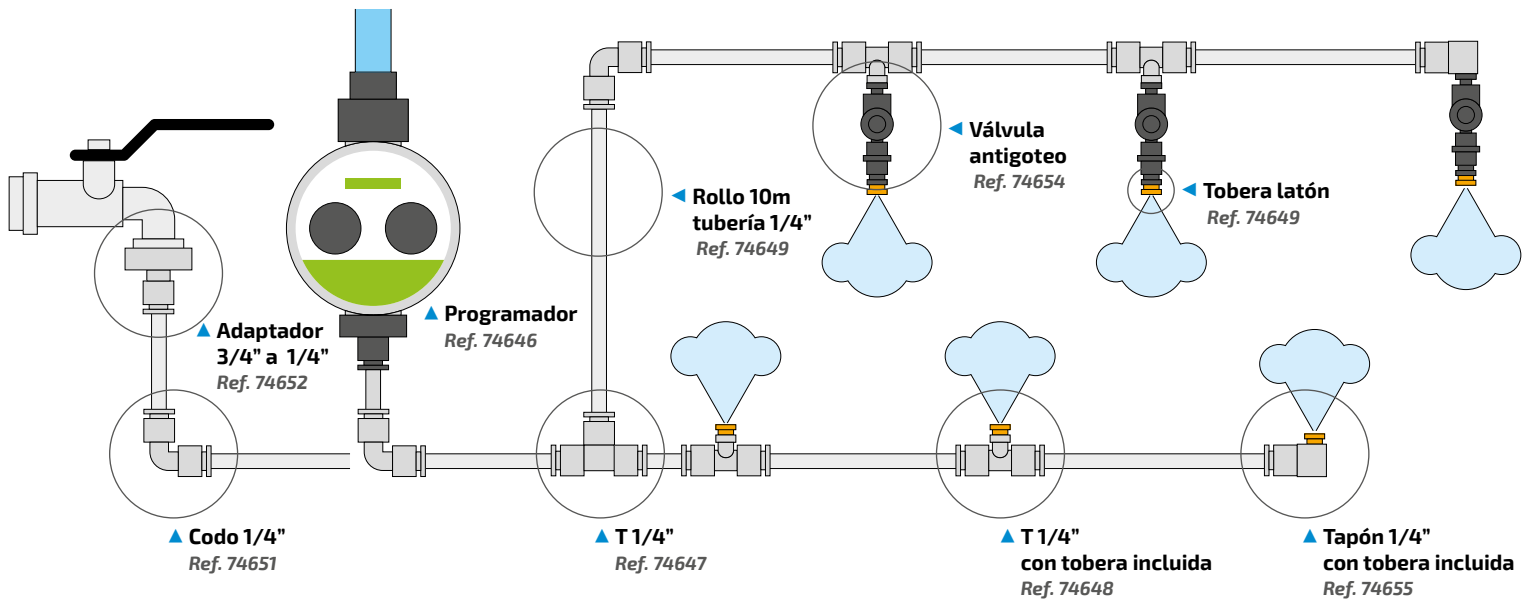

Sistemas de nebulización

Los sistemas de nebulización crean ambientes agradables y frescos, son muy fáciles de instalar y pueden bajar la temperatura hasta 11°C

A tu disposición en KIT o accesorios sueltos, consulta en tu tienda habitual todas las opciones disponibles