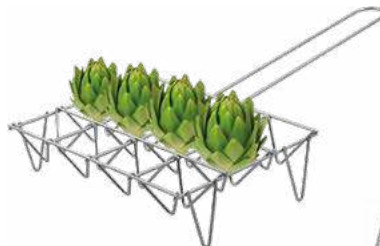

Desde  
**7,95€**

▲ Parrilla con pie simple  
Acabado zincado  
30x27cm Ref. 76836 (7,95€)  
40x27cm Ref. 76837 (9,40€)  
45x35cm Ref. 76838 (10,65€)  
50x38cm Ref. 76839 (11,95€)

Desde  
**9,95€**

▲ Parrilla doble  
Acabado zincado  
25x25cm Ref. 76841 (9,95€)  
30x30cm Ref. 76842 (11,75€)  
35x35cm Ref. 76170 (12,85€)  
40x40cm Ref. 76171 (14,60€)  
45x45cm Ref. 76843 (16,50€)  
50x50cm Ref. 76844 (17,95€)