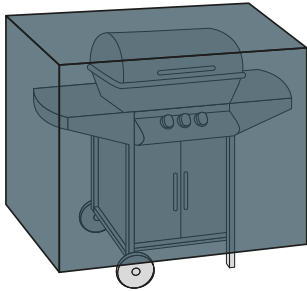

Desde
10,95€

▲ **Funda para barbacoa 95x50x75cm. Rectangular 95x50x75cm.**

95x50x75cm Ref. 74122 (10,95€)
125x62x95cm Ref. 75935 (14,30€)