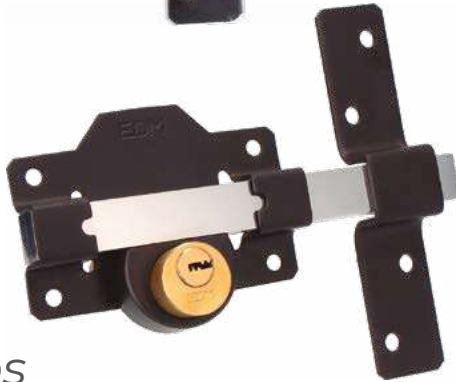

Desde
23,95€

◀ Cerrojo seguridad

Incluye 5 llaves de seguridad

Negro Ref. 85192 (23,95€)

Níquel Ref. 85191 (24,95€)